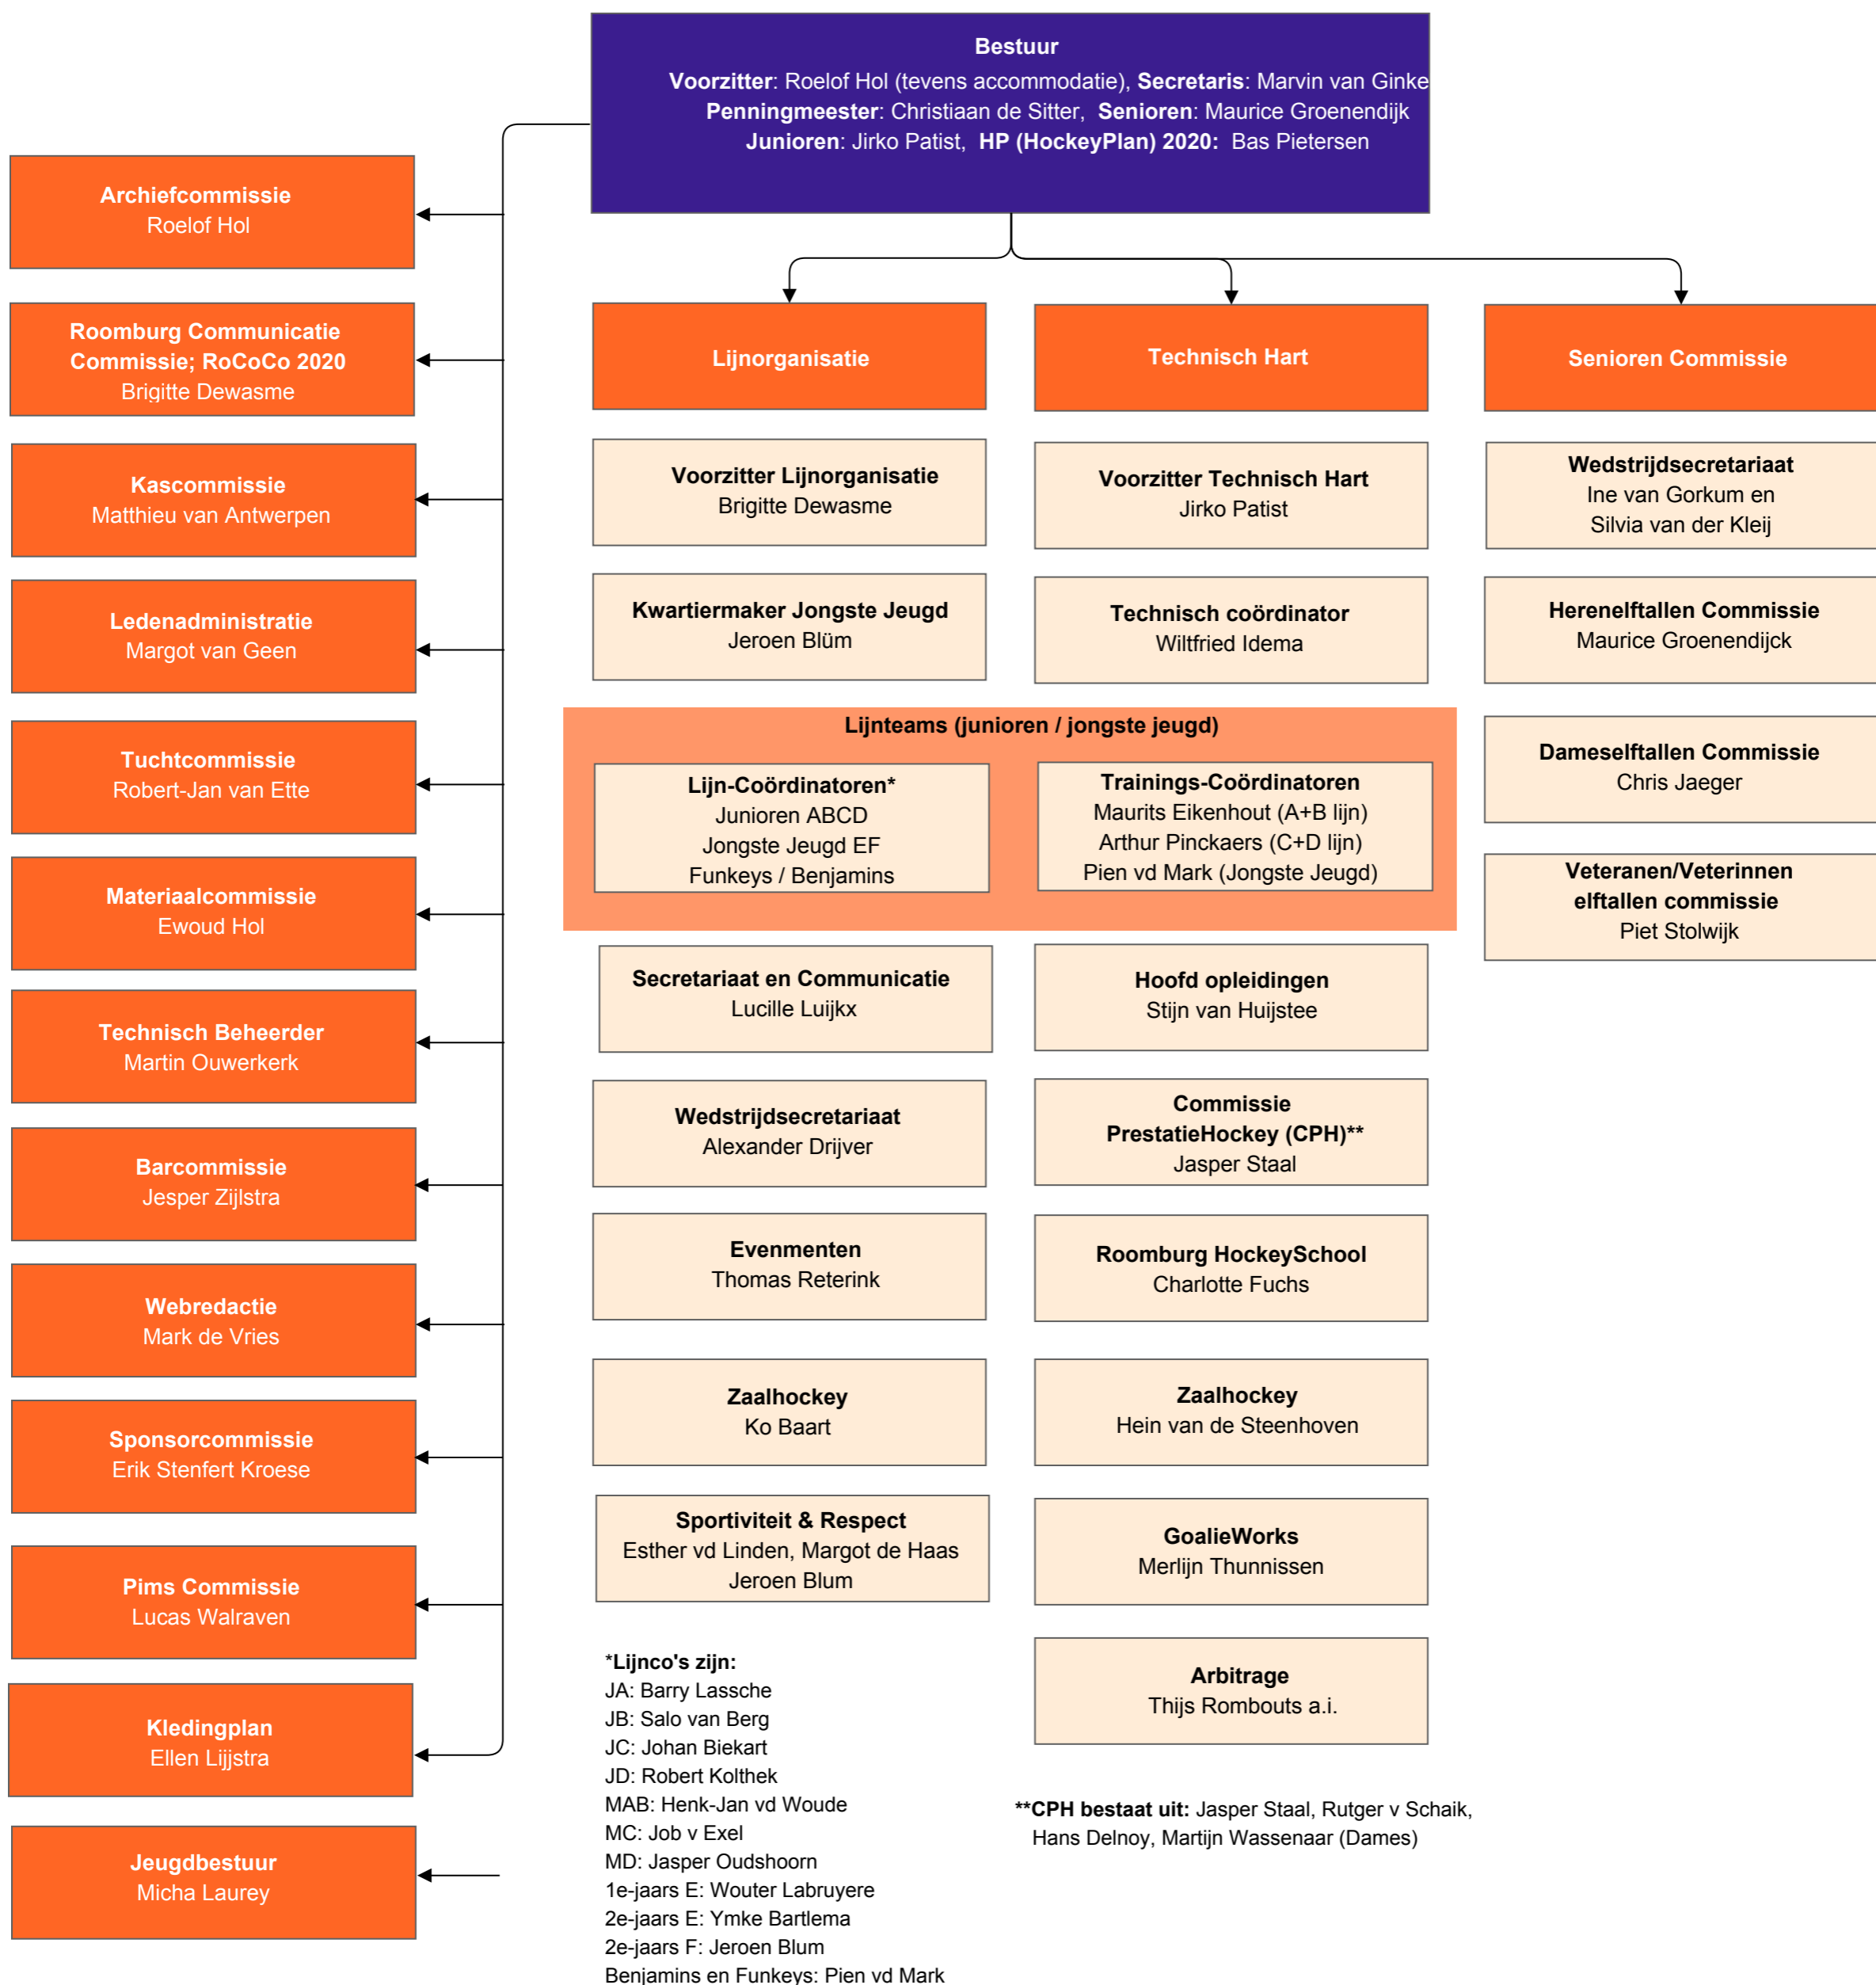

# Organisatieschema LHC Roomburg

**\*Lijnco's zijn:**  
 JA: Barry Lassche  
 JB: Salo van Berg  
 JC: Johan Biekart  
 JD: Robert Kolthek  
 MAB: Henk-Jan vd Woude  
 MC: Job v Exel  
 MD: Jasper Oudshoorn  
 1e-jaars E: Wouter Labruyere  
 2e-jaars E: Ymke Bartlema  
 2e-jaars F: Jeroen Blum  
 Benjamins en Funkeys: Pien vd Mark

**\*\*CPH bestaat uit:** Jasper Staal, Rutger v Schaik, Hans Delnoy, Martijn Wassenaar (Dames)