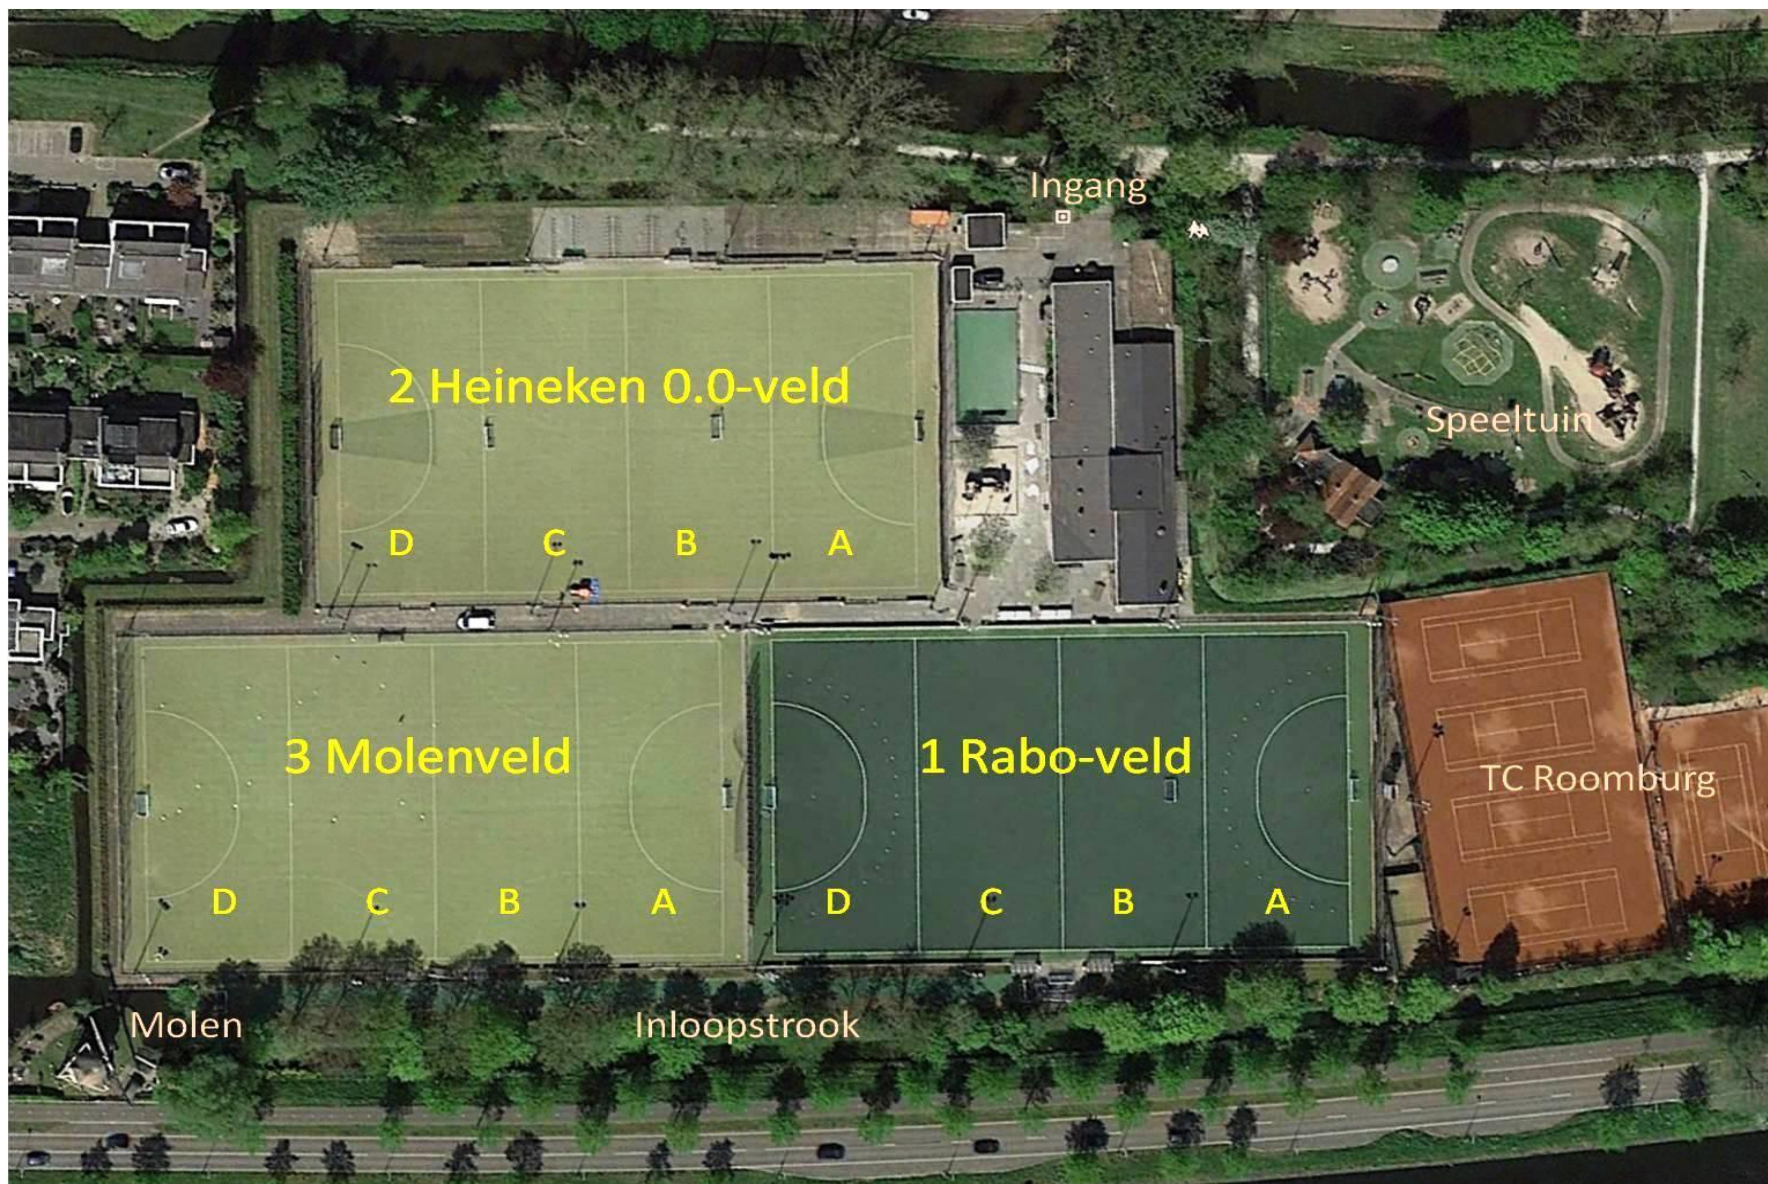

Plattegrond Sportcomplex LHC Roomburg, Van Vollenhovenkade 20 Leiden

Jongens E8-tallen - lijncoördinator Nanette van 't Hul & Hanneke Wijers VRAGENUURTJE dinsdag 14 juni 19:00-20:00 uur: Nanette 06 41683218